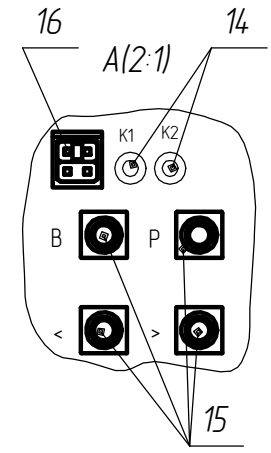

БКС

Обозначения кнопок даны условно

БД

Вид спереди со снятой передней панелью

- 1 - ЭХД;
- 2 - табличка;
- 3 - индикатор "ОТКАЗ";
- 4 - индикатор "ВКЛ";
- 5 - кнопка "СБРОС/ТЕСТ";
- 6 - индикатор "ГАЗ";
- 7 - группы клеммных контактов;
- 8 - звуковой извещатель;
- 9 - защитная крышка;
- 10 - разъем "УПРАВЛ.";
- 11 - группы клеммных контактов;
- 12 - ТХД;
- 13 - защелка;
- 14 - индикаторы К1 и К2;
- 15 - кнопки "Р", "В", "<", ">";
- 16 - порт управления "В/О".

Рисунок 1.1 - Сигнализаторы оксида углерода и горючих газов СТГ-1. Внешний вид

Изм. № подл. Подп. и дата. Изм. инв. №. Инв. № дубл. Подп. и дата.