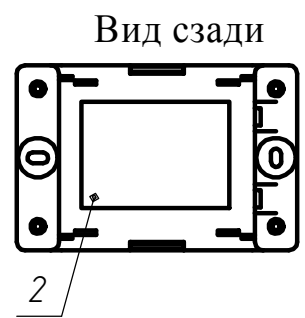

БКС

Обозначения кнопок даны условно

БД

Вид спереди со снятой передней панелью

- 1 - ЭХД;
- 2 - табличка;
- 3 - индикатор "ОТКАЗ";
- 4 - индикатор "ВКЛ";
- 5 - кнопка "СБРОС/ТЕСТ";
- 6 - индикатор "ГАЗ";
- 7 - группы клеммных контактов;
- 8 - звуковой извещатель;
- 9 - защитная крышка;
- 10 - разъем "УПРАВЛ.";
- 11 - группы клеммных контактов;
- 12 - ТХД;
- 13 - защелка;
- 14 - индикаторы К1 и К2;
- 15 - кнопки "Р", "В", "<", ">";
- 16 - порт управления "В/О".

Рисунок 1.1 - Сигнализаторы оксида углерода и горючих газов СТГ-1. Внешний вид

Изм. № подл. Подп. и дата. Изм. инв. №. Инв. № дубл. Подп. и дата.