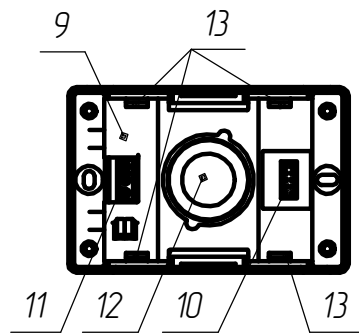

БКС

Обозначения кнопок даны условно

БД

Вид спереди со снятой передней панелью

- 1 - ЭХД;
- 2 - табличка;
- 3 - индикатор "ОТКАЗ";
- 4 - индикатор "ВКЛ";
- 5 - кнопка "СБРОС/ТЕСТ";
- 6 - индикатор "ГАЗ";
- 7 - группы клеммных контактов;
- 8 - звуковой извещатель;
- 9 - защитная крышка;
- 10 - разъем "УПРАВЛ.";
- 11 - группы клеммных контактов;
- 12 - ТХД;
- 13 - защелка;
- 14 - индикаторы К1 и К2;
- 15 - кнопки "Р", "В", "<", ">";
- 16 - порт управления "В/О".

Рисунок 1.1 - Сигнализаторы оксида углерода и горючих газов СТГ-1. Внешний вид

Изм. № подл. Подп. и дата. Изм. инв. №. Инв. № дубл. Подп. и дата.