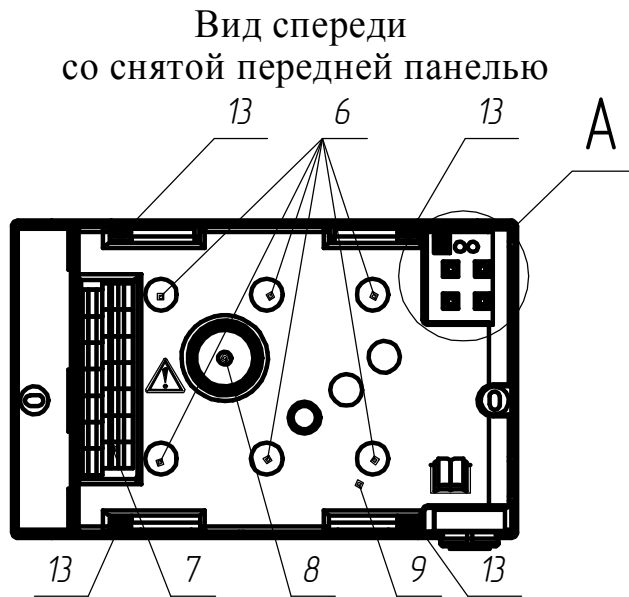

БКС

Обозначения кнопок даны условно

БД

Вид спереди со снятой передней панелью

- 1 - ЭХД;
- 2 - табличка;
- 3 - индикатор "ОТКАЗ";
- 4 - индикатор "ВКЛ";
- 5 - кнопка "СБРОС/ТЕСТ";
- 6 - индикатор "ГАЗ";
- 7 - группы клеммных контактов;
- 8 - звуковой извещатель;
- 9 - защитная крышка;
- 10 - разъем "УПРАВЛ.";
- 11 - группы клеммных контактов;
- 12 - ТХД;
- 13 - защелка;
- 14 - индикаторы К1 и К2;
- 15 - кнопки "Р", "В", "<", ">";
- 16 - порт управления "В/О".

Рисунок 1.1 - Сигнализаторы оксида углерода и горючих газов СТГ-1. Внешний вид

Изм. № подл. Подп. и дата. Изм. инв. №. Инв. № дубл. Подп. и дата.