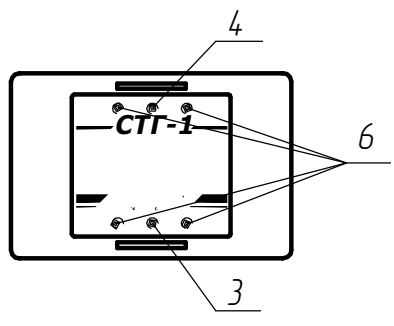

БКС

Обозначения кнопок даны условно

БД

Вид спереди со снятой передней панелью

- 1 - ЭХД;
- 2 - табличка;
- 3 - индикатор "ОТКАЗ";
- 4 - индикатор "ВКЛ";
- 5 - кнопка "СБРОС/ТЕСТ";
- 6 - индикатор "ГАЗ";
- 7 - группы клеммных контактов;
- 8 - звуковой извещатель;
- 9 - защитная крышка;
- 10 - разъем "УПРАВЛ.";
- 11 - группы клеммных контактов;
- 12 - ТХД;
- 13 - защелка;
- 14 - индикаторы К1 и К2;
- 15 - кнопки "Р", "В", "<", ">";
- 16 - порт управления "В/О".

Рисунок 1.1 - Сигнализаторы оксида углерода и горючих газов СТГ-1. Внешний вид

Изм. № подл. Подп. и дата. Изм. инв. №. Инв. № дубл. Подп. и дата.