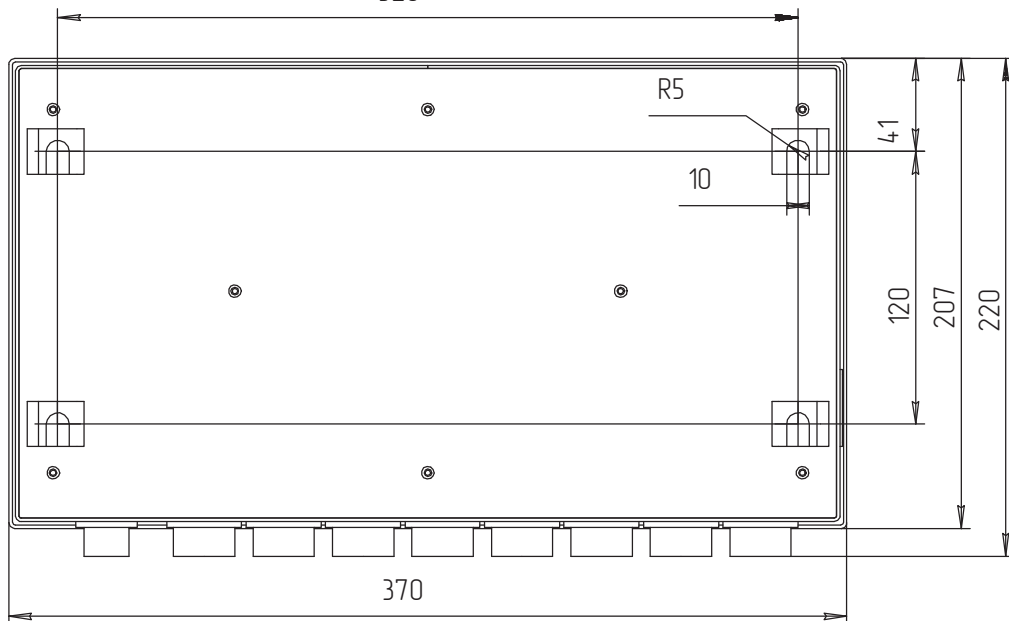

Блок реле БР (ИБЯЛ.423142.004)

Блок реле Внешний вид

Блок реле. Монтажный чертеж

326

Блок реле БР (ИБЯЛ.423142.009). Схема электрическая подключений

Блок реле БР (ИБЯЛ.423142.004). Схема электрическая подключений

К внешним исполнительным устройствам, срабатывающим по сигнализации ПОРОГ1, ПОРОГ2 по 1...8 каналам измерения

Примечание:

контакты 1, 3 являются нормально замкнутыми, контакты 2, 3 нормально разомкнутыми