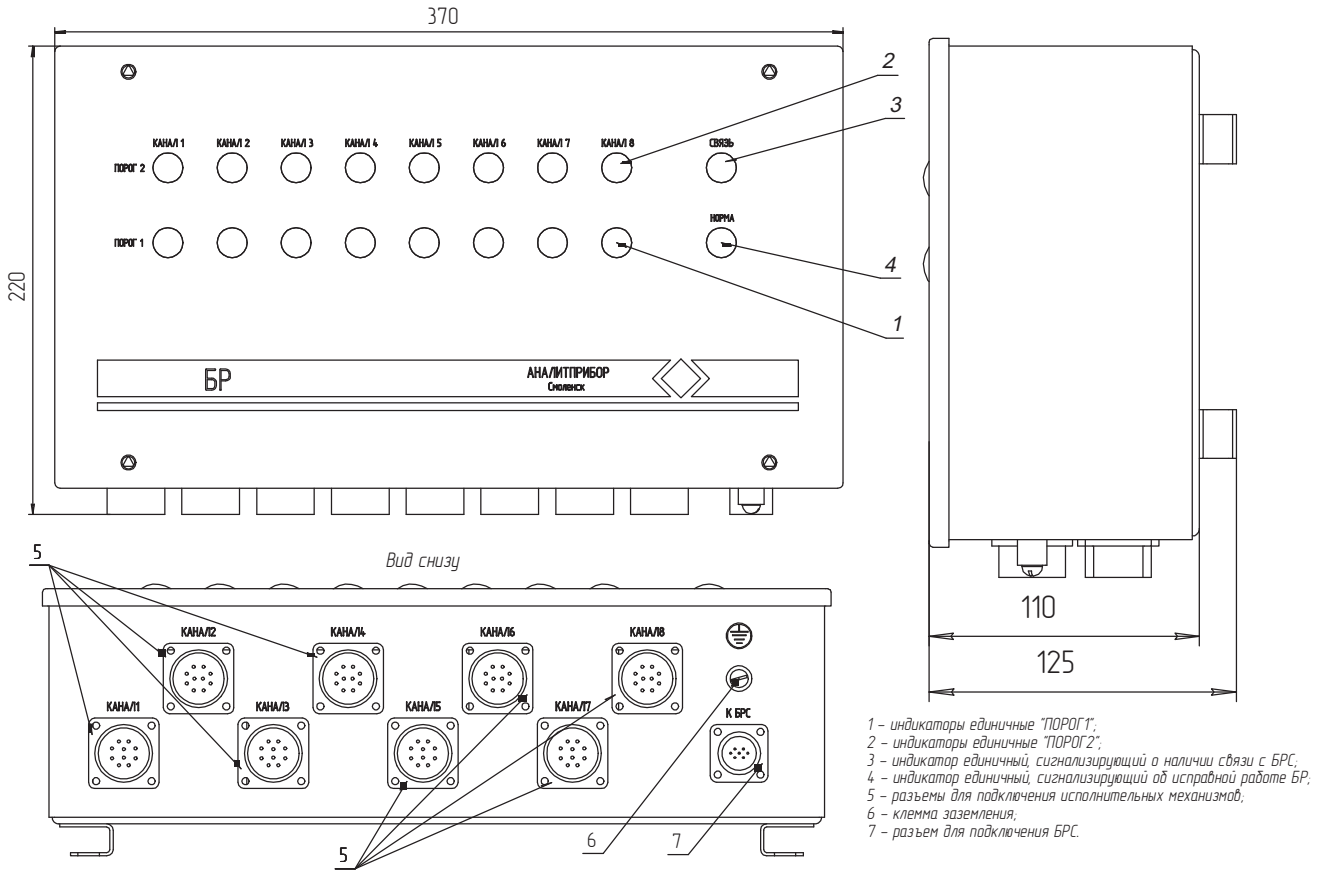

Блок реле БР (ИБЯЛ.423142.004)

Блок реле Внешний вид

Блок реле. Монтажный чертеж

326

Блок реле БР (ИБЯЛ.423142.009). Схема электрическая подключений

Блок реле БР (ИБЯЛ.423142.004). Схема электрическая подключений

К внешним исполнительным устройствам, срабатывающим по сигнализации ПОРОГ1, ПОРОГ2 по 1...8 каналам измерения

Примечание:

контакты 1, 3 являются нормально замкнутыми, контакты 2, 3 нормально разомкнутыми