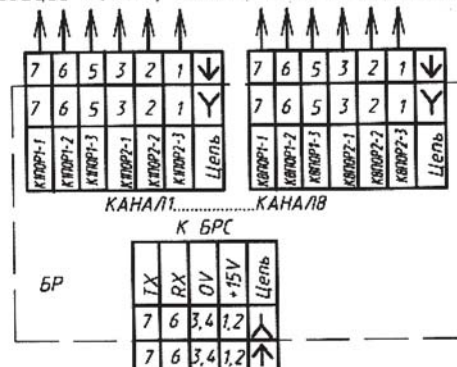

Примечание:

контакты 1, 3 являются нормально замкнутыми, контакты 2, 3 нормально разомкнутыми