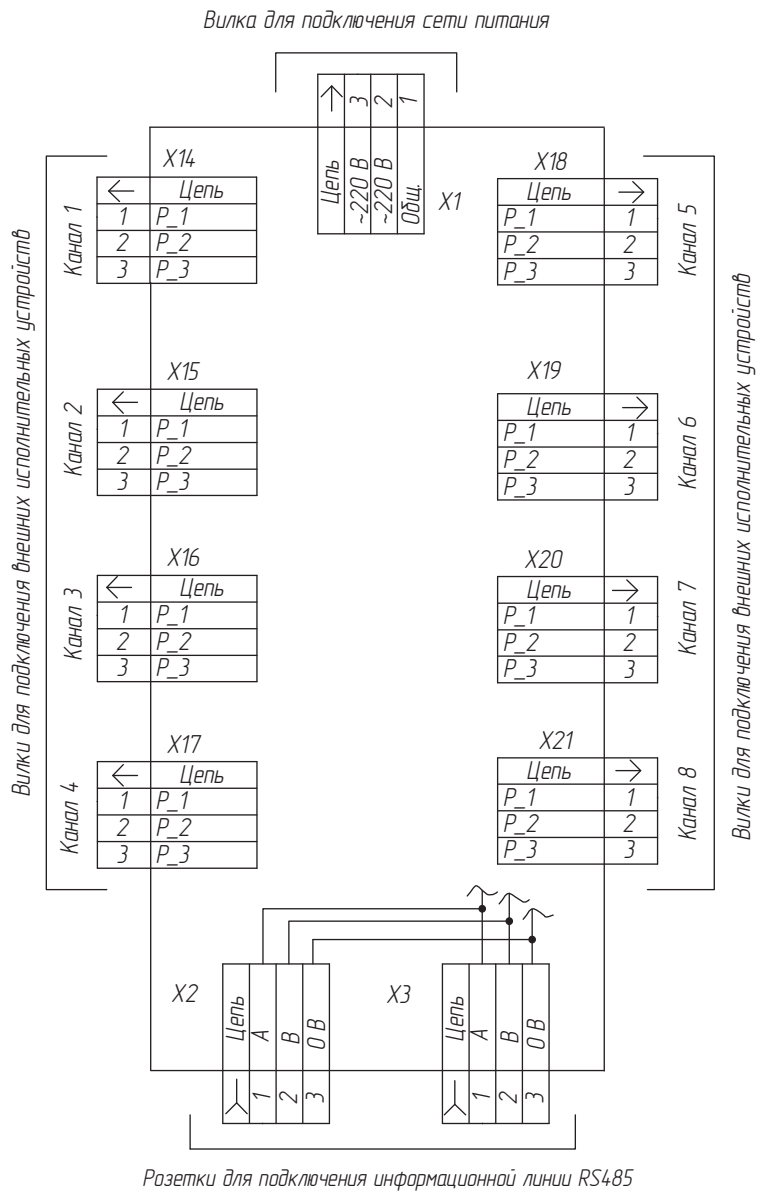

Блок реле БР (ИБЯЛ.423142.004)

Блок реле Внешний вид

Блок реле. Монтажный чертеж

326

Блок реле БР (ИБЯЛ.423142.009). Схема электрическая подключений

Блок реле БР (ИБЯЛ.423142.004). Схема электрическая подключений

К внешним исполнительным устройствам, срабатывающим по сигнализации ПОРОГ1, ПОРОГ2 по 1...8 каналам измерения

Примечание:

контакты 1, 3 являются нормально замкнутыми, контакты 2, 3 нормально разомкнутыми